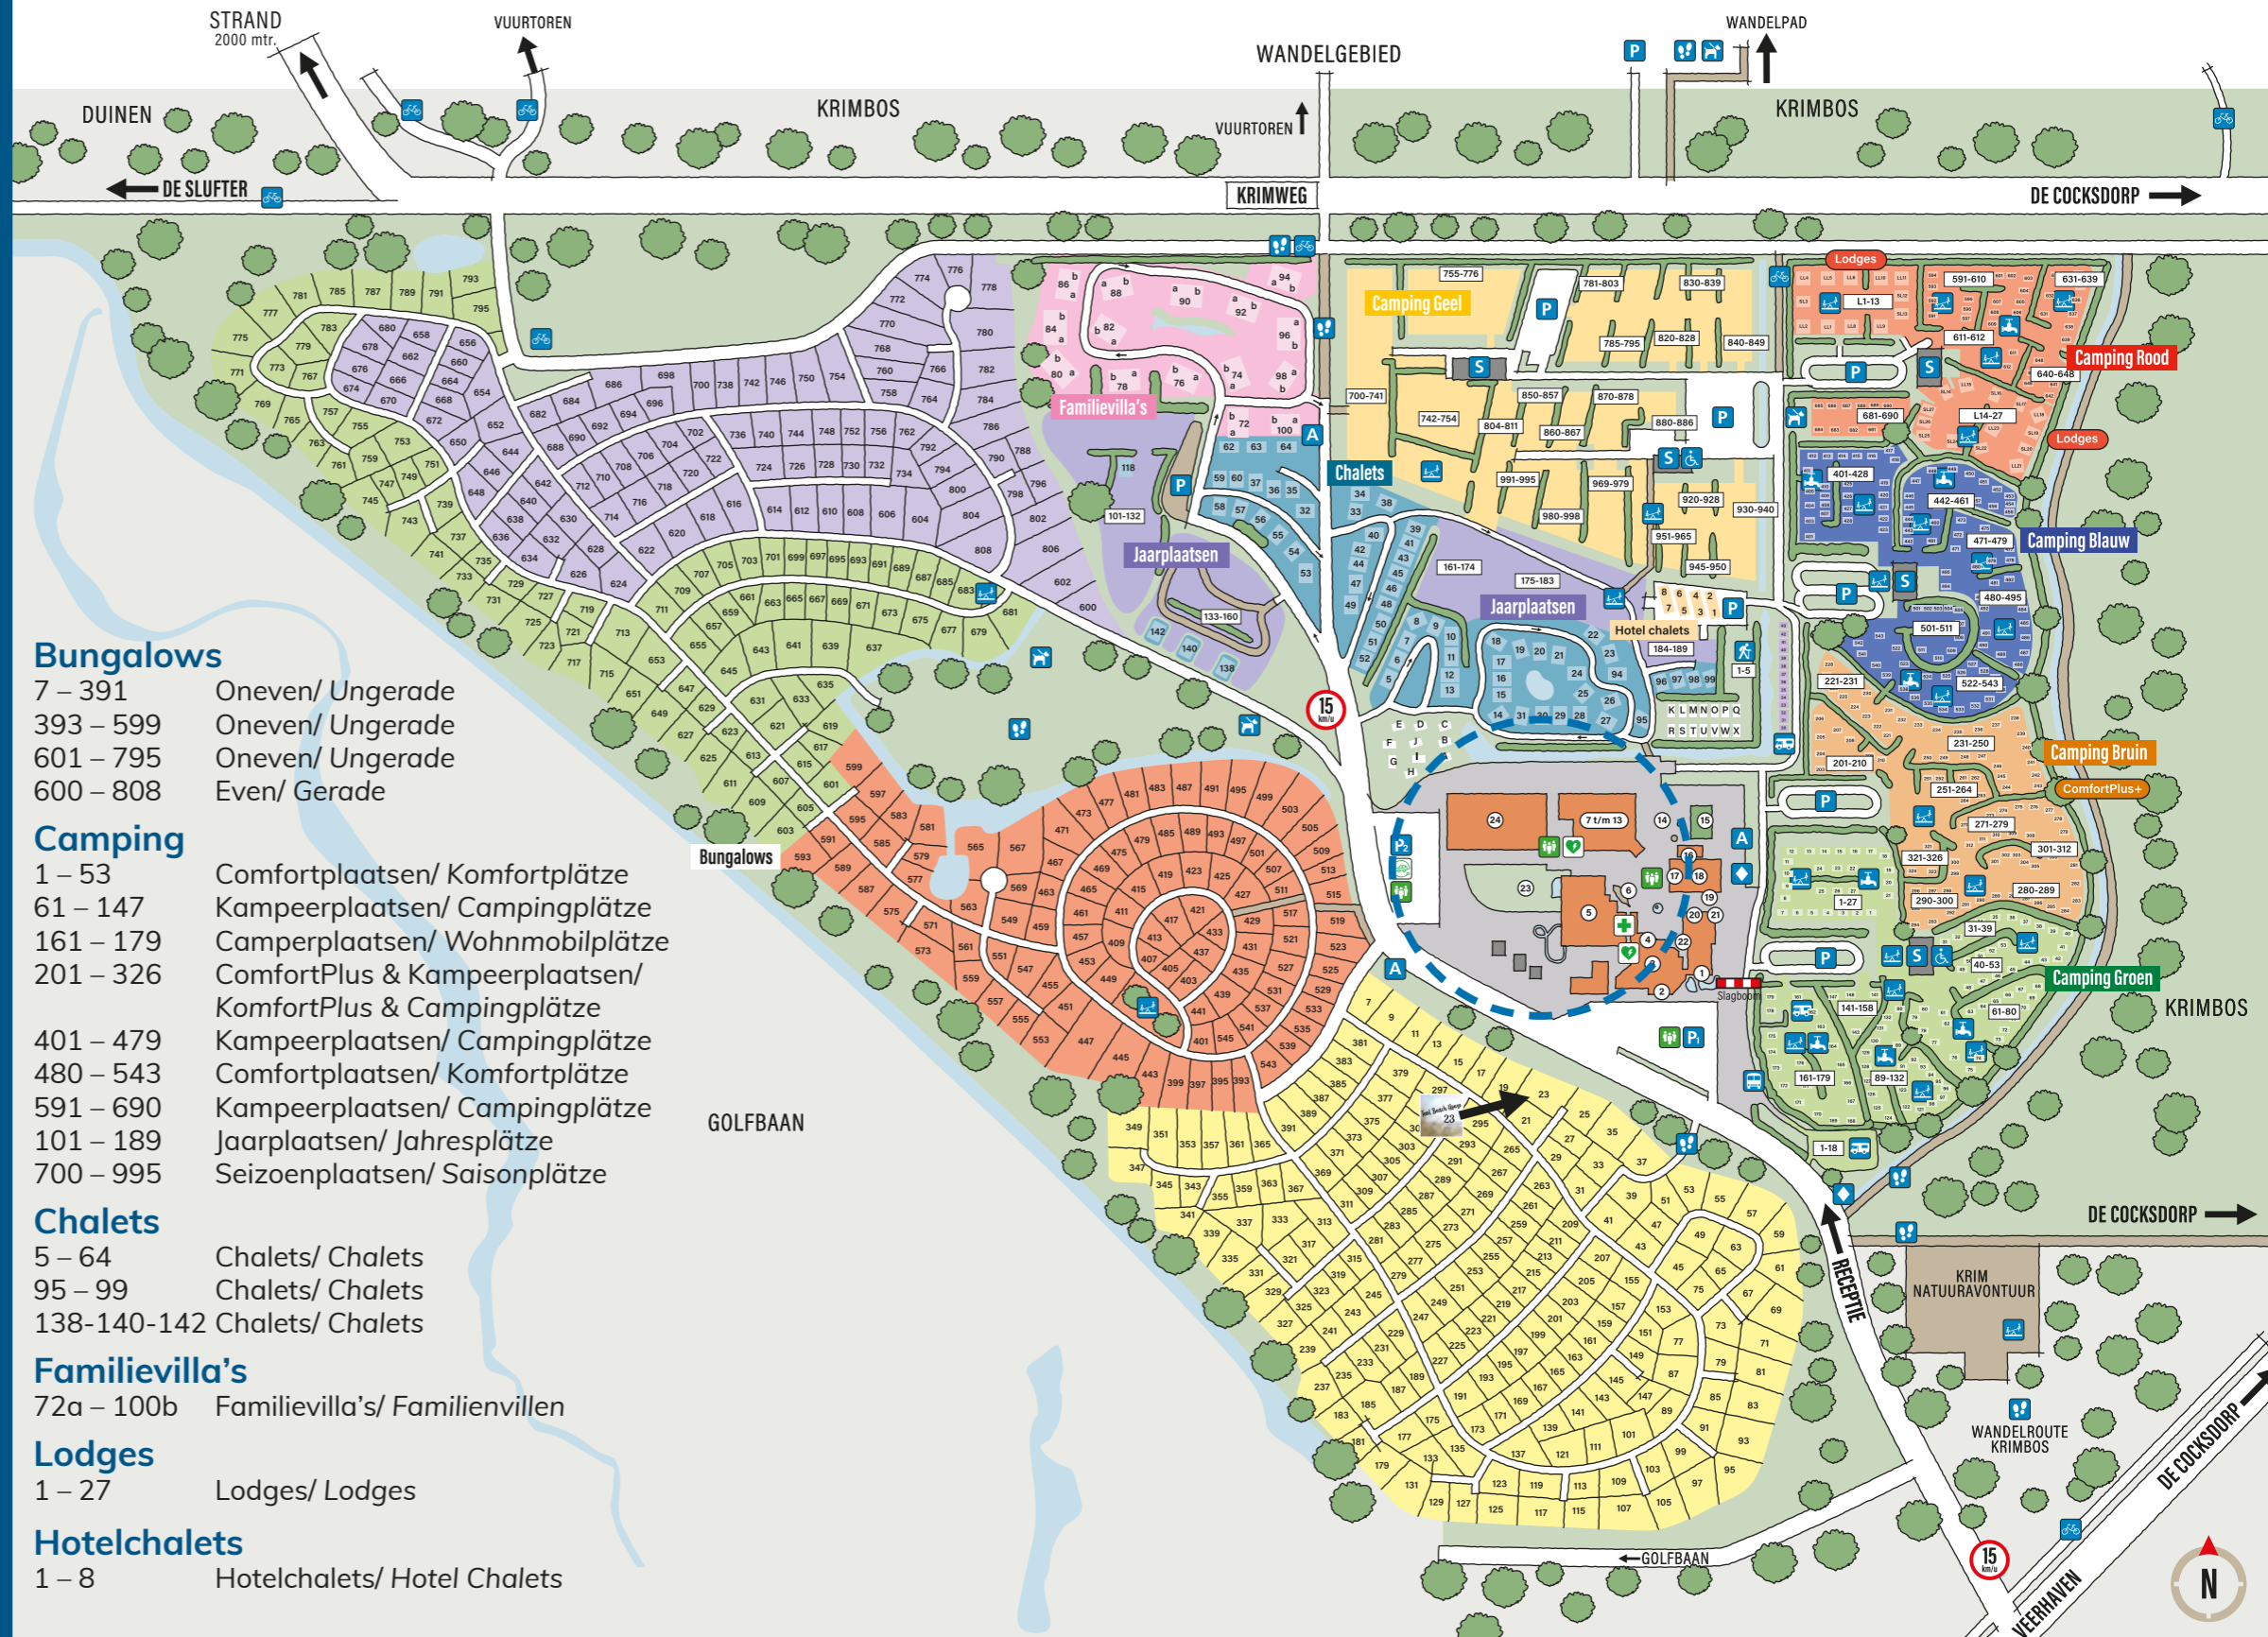

## Centrum

- 1 Receptie/ Souvenirwinkel  
Rezeption/ Souvenirladen
- 2 Supermarkt  
Supermarkt
- 3 Familierestaurant De Waddenhoeve  
Familienrestaurant De Waddenhoeve
- 4 Snackrestaurant De Cocksboot  
Snackrestaurant De Cocksboot
- 5 Zwembad/ Fitness  
Schwimmbad/ Fitness
- 6 Speelschip/ zand-water speelplaats  
Spielschiff/ Sand-Wasser Spielplatz
- 7 't Paviljoen  
't Paviljoen
- 8 Kinderspeelparadijs  
Kinderspielparadies
- 9 Bowlingbaan  
Bowlingbahn
- 10 Restaurant Noordwest 12  
Restaurant Noordwest 12
- 11 Jutterscafé Paal 0  
Jutterscafé Paal 0
- 12 Vergaderzalen  
Konferenzsäle
- 13 Theater De Kiekendief  
Theater De Kiekendief
- 14 Buitenspeelsterrein  
Freiluft-Spielplatz
- 15 Pannaveld  
Panna-Sportplatz
- 16 Kidsclub  
Kidsclub
- 17 Gamehal  
Spielhalle
- 18 Lasergame/ Indoor Midgetgolf  
Lasergame/ Indoor Minigolf
- 19 Hondenwasstraat  
Hundenwaschplatz
- 20 Fietsverhuur  
Fahrradverleih
- 21 Wasserette  
Waschsalon
- 22 Kapsalon By Amber  
Frisör By Amber
- 23 Klimpark Klimmen Enzo  
Kletterpark Klimmen Enzo
- 24 Evenementenhal Texel  
Veranstaltungshalle Texel

## Bungalows

- 7 – 391 Oneven/ Ungerade
- 393 – 599 Oneven/ Ungerade
- 601 – 795 Oneven/ Ungerade
- 600 – 808 Even/ Gerade

## Camping

- 1 – 53 Comfortplaatsen/ Komfortplätze
- 61 – 147 Kampeerplaatsen/ Campingplätze
- 161 – 179 Camperplaatsen/ Wohnmobilplätze
- 201 – 326 ComfortPlus & Kampeerplaatsen/  
KomfortPlus & Campingplätze
- 401 – 479 Kampeerplaatsen/ Campingplätze
- 480 – 543 Comfortplaatsen/ Komfortplätze
- 591 – 690 Kampeerplaatsen/ Campingplätze
- 101 – 189 Jaarplaatsen/ Jahresplätze
- 700 – 995 Seizoenplaatsen/ Saisonplätze

## Familievilla's

- 72a – 100b Familievilla's/ Familienvillen